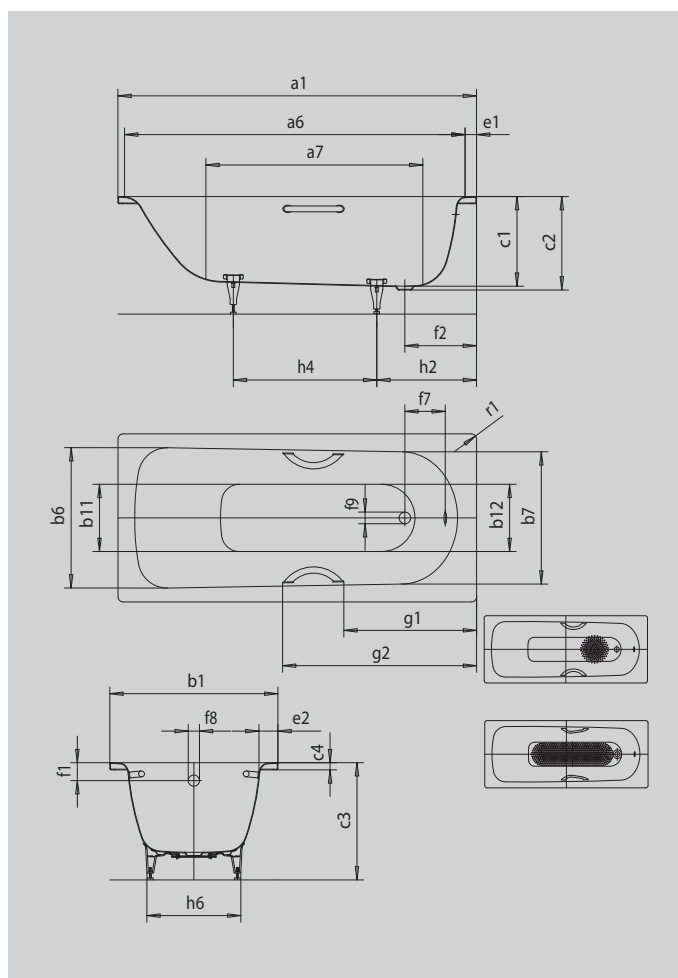

SANIFORM PLUS SANIFORM PLUS STAR

- одноместная ванна со сливом в области ног
- классическая модель с четырьмя углами
- доступна с ручками
- из сталь-эмали KALDEWEI

Примерный вид

Модель		375
Внешняя длина	a_1	1800 мм
Внутренняя длина (вверху)	a_6	1630 мм
Внутренняя длина (внизу)	a_7	1250 мм
Внешняя ширина	b_1	800 мм
Внутренняя ширина (вверху)	$b_6; b_7$	675; 640 мм
Внутренняя ширина (внизу)	$b_{11}; b_{12}$	520; 450 мм
Внутренняя глубина	c_1	420 мм
Глубина, вкл. отверстие слива	c_2	430 мм
Высота с ножками	c_3	555 - 560 мм
Высота края	c_4	32 мм
Ширина края (сторона ног);(продольная сторона)	$e_1; e_2$	70; 75 мм
Расстояние от верхнего края до центра переливного отверстия	f_1	75 мм
Расстояние от края ванны до центра сливного отверстия	f_2	310 мм
Расстояние от середины отверстия слива до середины отверстия перелива	f_7	216 мм
Диаметр переливного отверстия	f_8	Ø 52 мм
Диаметр сливного отверстия	f_9	Ø 52 мм
Расстояние от края ванны (сторона ног) до центра основания	h_2	470 мм
Расстояние между ножками	h_4	830 мм
Ширина основания, макс.	h_6	480 мм
Внешний радиус	r_1	8 мм
Полезный объем		150 л
Вес нетто		55 кг
Антислип, диаметр		Ø 288 мм
Полный антислип		900 x 300 мм