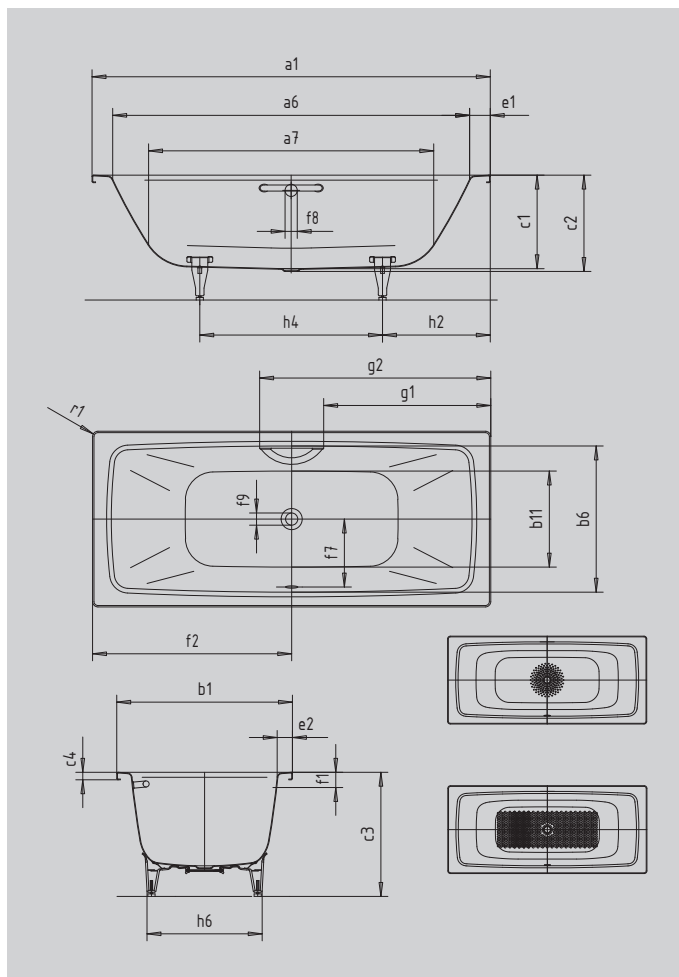

CAYONO DUO

- современная прямоугольная ванна с прямыми линиями и маленькими радиусами
- идеально сочетается с другими продуктами модельного ряда CAYONO
- две спинки с небольшим наклоном и слив-перелив в центре позволяют принимать ванную вдвоем
- большое внутреннее пространство обеспечивает достаточно места для комфортного принятия ванны
- из сталь-эмали KALDEWEI

Примерный вид

Модель		725
Внешняя длина	a_1	1800 мм
Внутренняя длина (вверху)	a_6	1640 мм
Внутренняя длина (внизу)	a_7	1320 мм
Внешняя ширина	b_1	800 мм
Внутренняя ширина (вверху)	b_6	674 мм
Внутренняя ширина (внизу)	b_{11}	460 мм
Внутренняя глубина	c_1	400 мм
Глубина, вкл. отверстие слива	c_2	410 мм
Высота с ножками	c_3	539 - 573 мм
Высота края	c_4	32 мм
Ширина края (сторона ног);(продольная сторона)	$e_1; e_2$	80; 63 мм
Расстояние от верхнего края до центра переливного отверстия	f_1	70 мм
Расстояние от края ванны до центра сливного отверстия	f_2	900 мм
Расстояние от середины отверстия слива до середины отверстия перелива	f_7	330 мм
Диаметр переливного отверстия	f_8	Ø 52 мм
Диаметр сливного отверстия	f_9	Ø 52 мм
Расстояние от края ванны (сторона ног) до начала поручня	g_1	763 мм
Расстояние от края ванны (сторона ног) до конца поручня	g_2	1037 мм
Расстояние от края ванны (сторона ног) до центра основания	h_2	526 мм
Расстояние между ножками	h_4	749 мм
Ширина основания, макс.	h_6	526 мм
Внешний радиус	r_1	8 мм
Полезный объем		160 л
Вес нетто		54 кг
Антислип, диаметр		Ø 435 мм
Полный антислип		935 x 375 мм